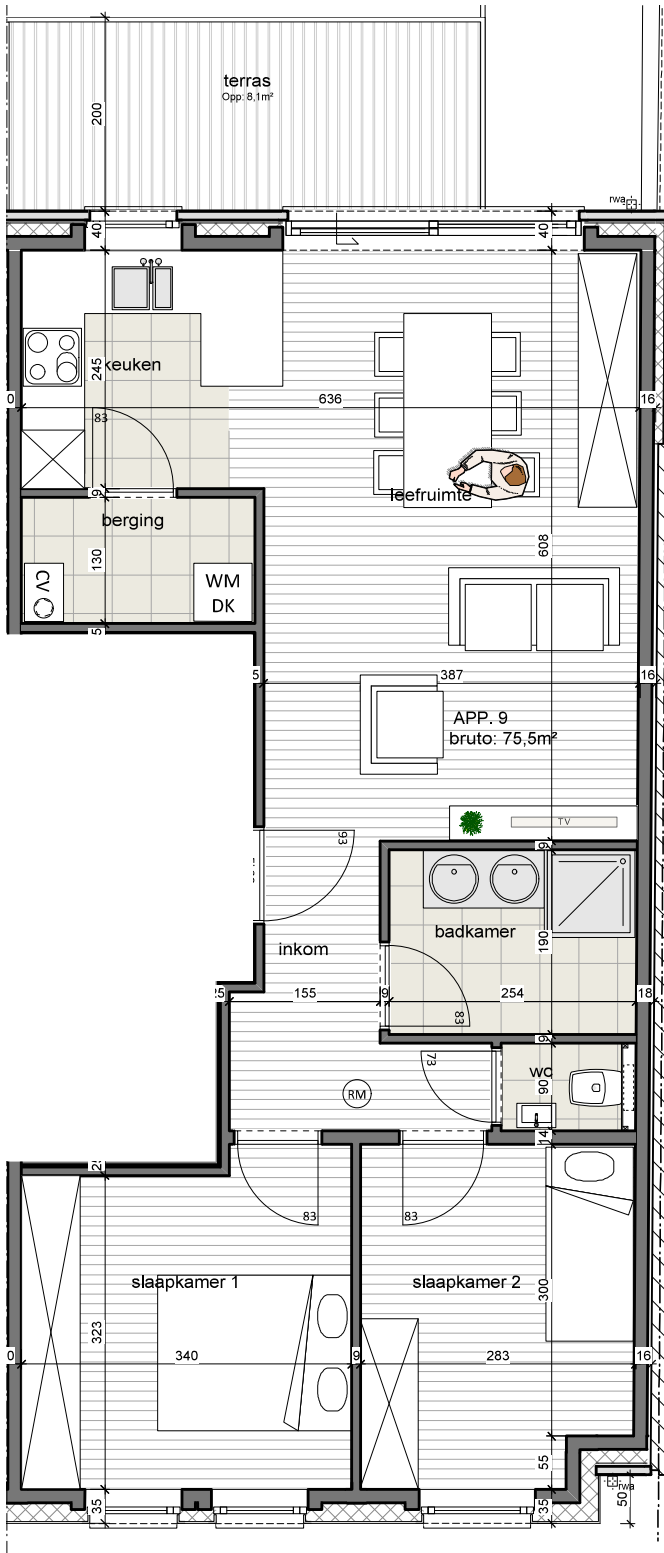

Hemiksem
Bosstraat 6
Appartement 9

DDL Construct
Bredabaan 503
2930 Brasschaat
T: 03/349 10 60

- de getekende keuken - en badkamertoestellen zijn illustratief
 - correcte maten en toestellen cfr. verkooplastenboek en in overleg met bouwheer
 - Getekende kasten, meubilair en vloerafwerkingen zijn illustratief en niet inbegrepen in de bouwwerken
 - De plannen zijn verkoopplannen, geen uitvoeringsplannen.
- Afmetingen van schachten en dergelijke kunnen om technische redenen wijzigen. Plannen zijn niet contractueel bindend.