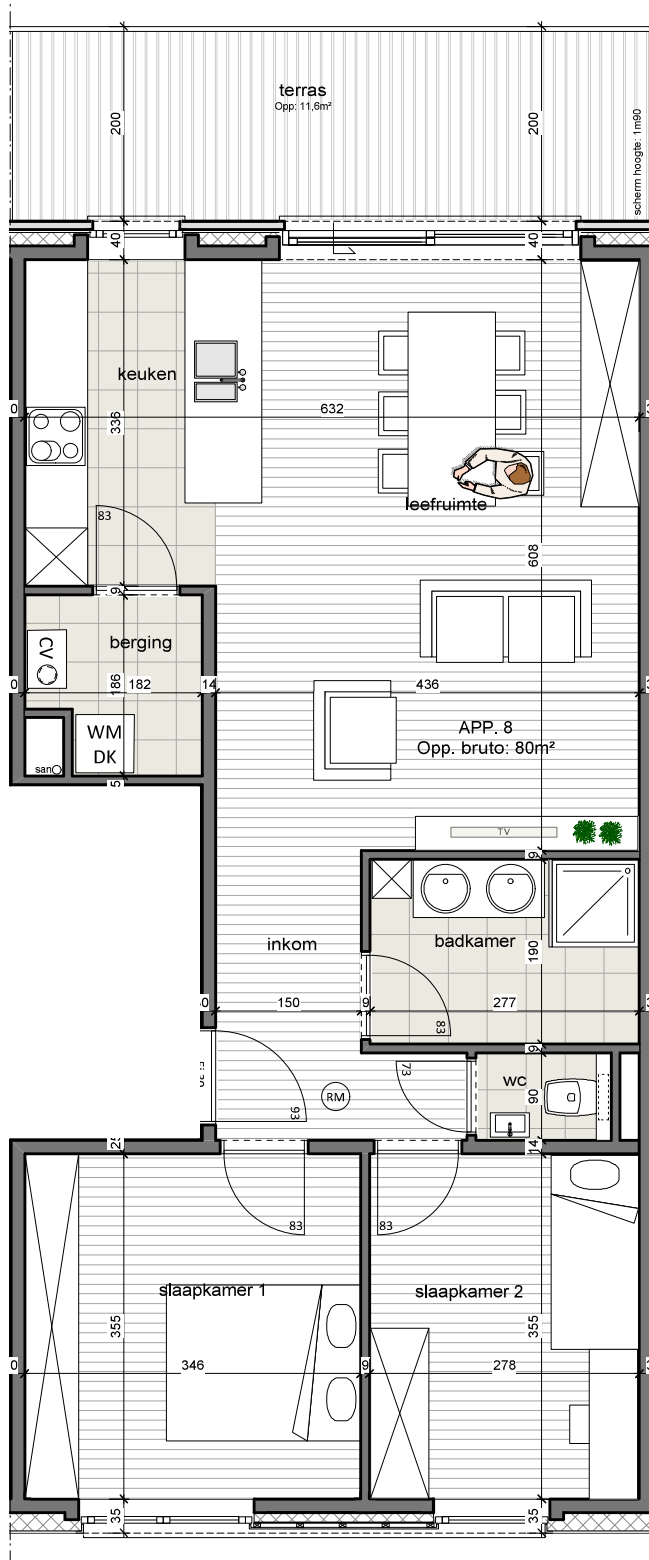

Hemiksem  
Bosstraat 6  
Appartement 8

DDL Construct  
Bredabaan 503  
2930 Brasschaat  
T: 03/349 10 60

- de getekende keuken - en badkamertoestellen zijn illustratief
  - correcte maten en toestellen cfr. verkooplastenboek en in overleg met bouwheer
  - Getekende kasten, meubilair en vloerafwerkingen zijn illustratief en niet inbegrepen in de bouwwerken
  - De plannen zijn verkoopplannen, geen uitvoeringsplannen.
- Afmetingen van schachten en dergelijke kunnen om technische redenen wijzigen. Plannen zijn niet contractueel bindend.