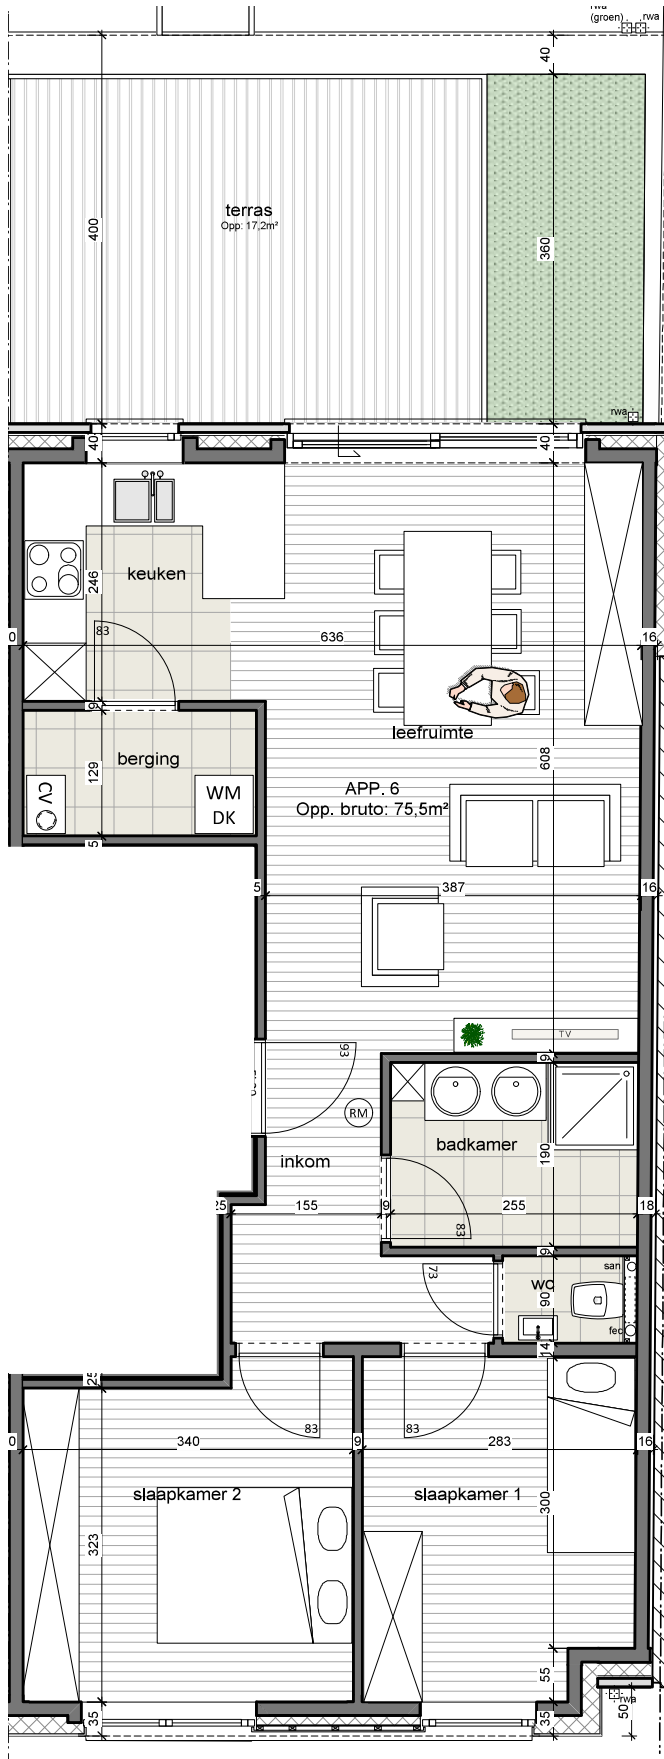

Hemiksem
Bosstraat 6
Appartement 6

DDL Construct
Bredabaan 503
2930 Brasschaat
T: 03/349 10 60

- de getekende keuken - en badkamertoestellen zijn illustratief
 - correcte maten en toestellen cfr. verkooplastenboek en in overleg met bouwheer
 - Getekende kasten, meubilair en vloerafwerkingen zijn illustratief en niet inbegrepen in de bouwwerken
 - De plannen zijn verkoopplannen, geen uitvoeringsplannen.
- Afmetingen van schachten en dergelijke kunnen om technische redenen wijzigen. Plannen zijn niet contractueel bindend.