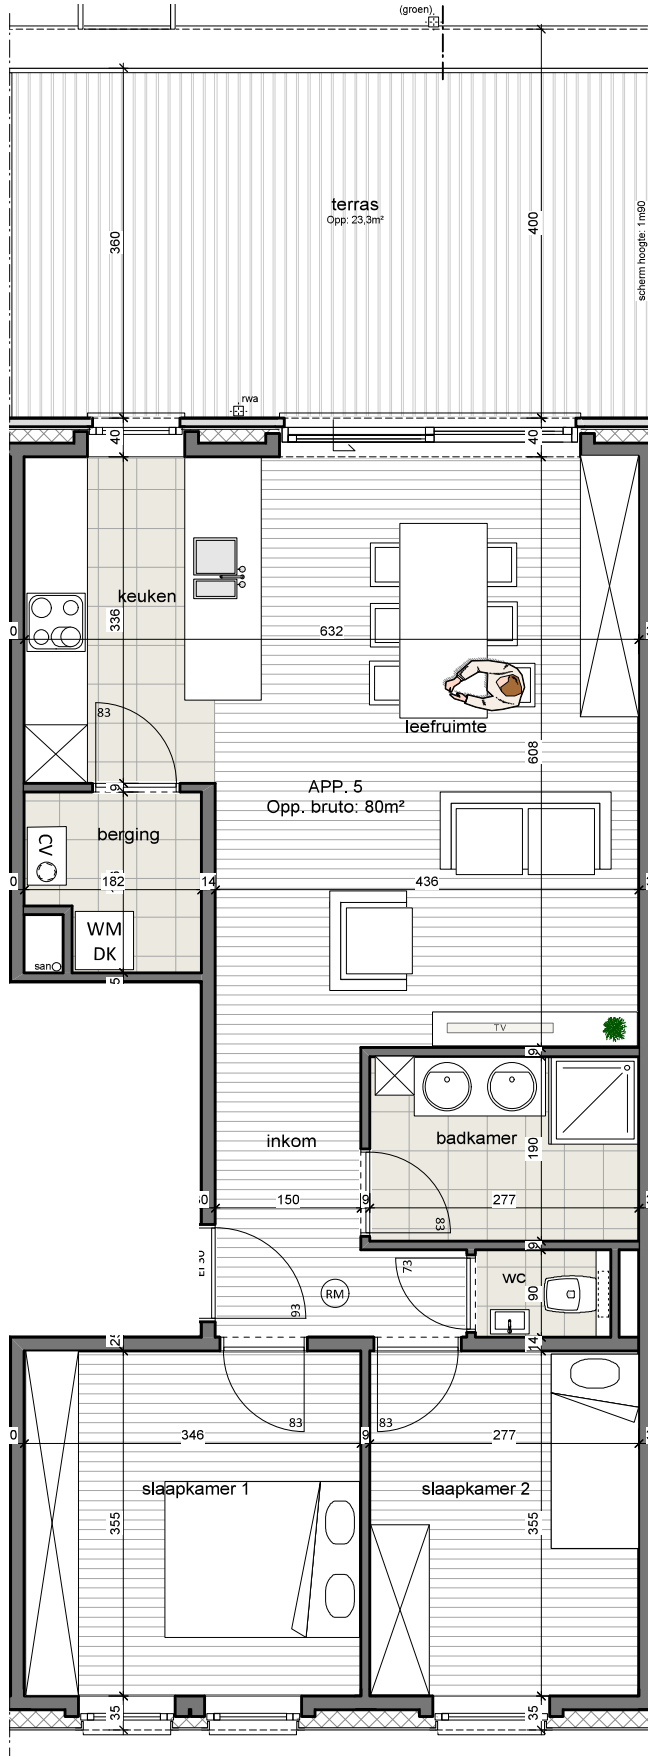

Hemiksem
Bosstraat 6
Appartement 5

DDL Construct
Bredabaan 503
2930 Brasschaat
T: 03/349 10 60

- de getekende keuken - en badkamertoestellen zijn illustratief
 - correcte maten en toestellen cfr. verkooplastenboek en in overleg met bouwheer
 - Getekende kasten, meubilair en vloerafwerkingen zijn illustratief en niet inbegrepen in de bouwwerken
 - De plannen zijn verkoopplannen, geen uitvoeringsplannen.
- Afmetingen van schachten en dergelijke kunnen om technische redenen wijzigen. Plannen zijn niet contractueel bindend.