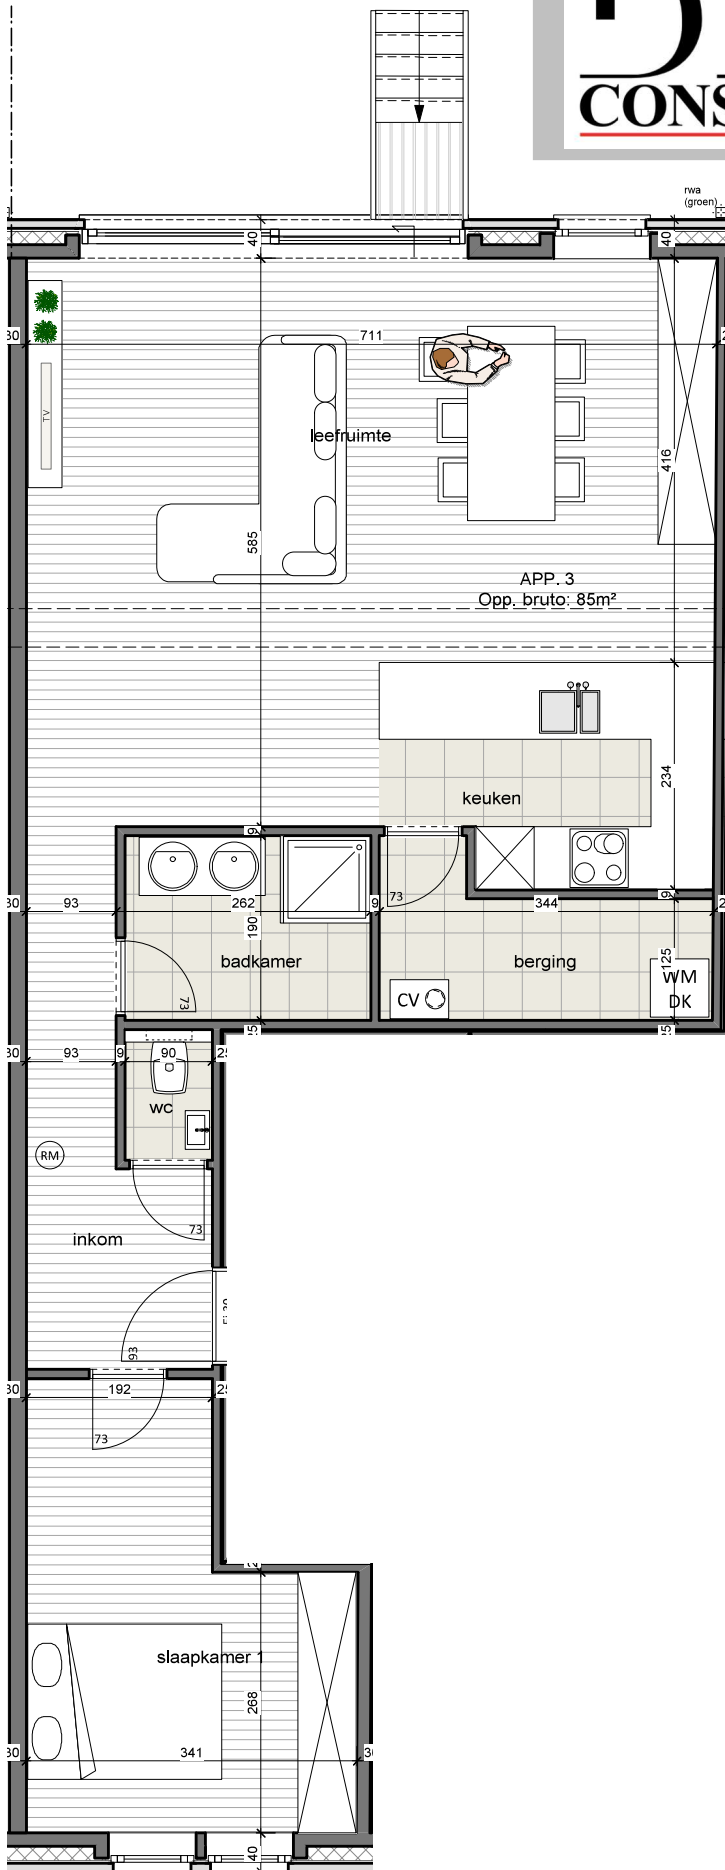

Hemiksem
Bosstraat 6
Appartement 3

DDL Construct
Bredabaan 503
2930 Brasschaat
T: 03/349 10 60

- de getekende keuken - en badkamertoestellen zijn illustratief
 - correcte maten en toestellen cfr. verkooplastenboek en in overleg met bouwheer
 - Getekende kasten, meubilair en vloerafwerkingen zijn illustratief en niet inbegrepen in de bouwwerken
 - De plannen zijn verkoopplannen, geen uitvoeringsplannen.
 Afmetingen van schachten en dergelijke kunnen om technische redenen wijzigen. Plannen zijn niet contractueel bindend.