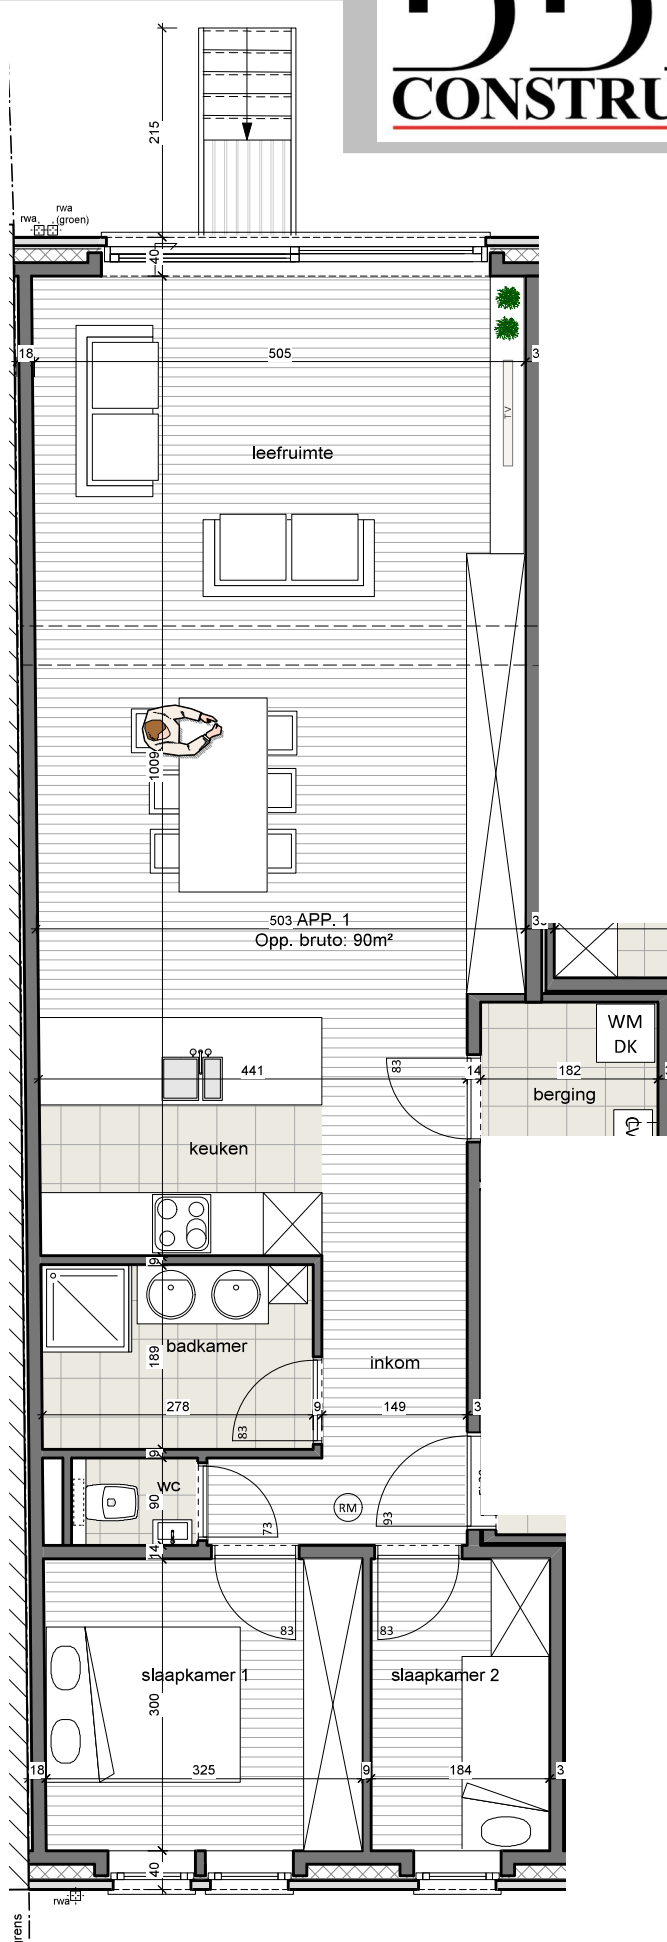

Hemiksem  
Bosstraat 6  
Appartement 1

DDL Construct  
Bredabaan 503  
2930 Brasschaat  
T: 03/349 10 60

- de getekende keuken - en badkamertoestellen zijn illustratief
- correcte maten en toestellen cfr. verkooplastenboek en in overleg met bouwheer
- Getekende kasten, meubilair en vloerafwerkingen zijn illustratief en niet inbegrepen in de bouwwerken
- De plannen zijn verkoopplannen, geen uitvoeringsplannen. Afmetingen van schachten en dergelijke kunnen om technische redenen wijzigen. Plannen zijn niet contractueel bindend.