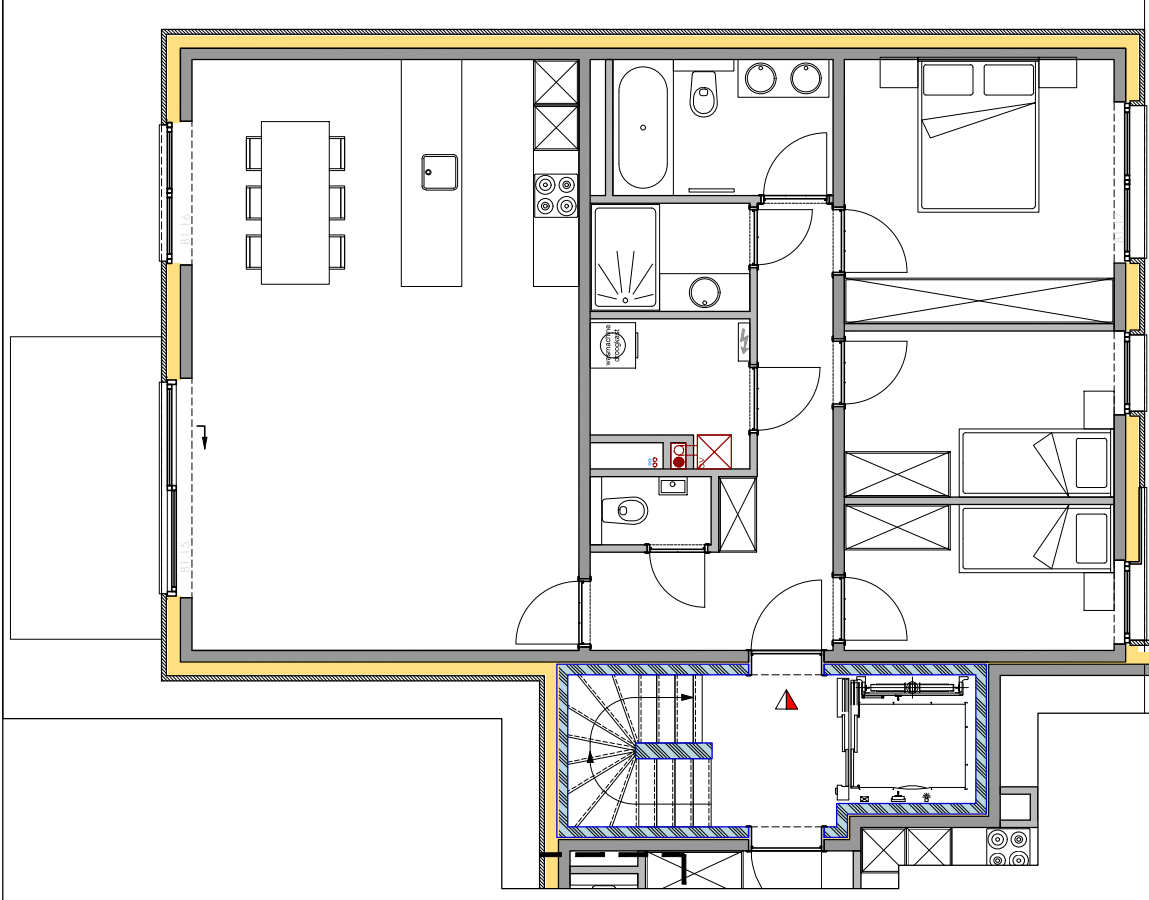

Niel

Poorstelei - Matenstraat

Appartement 12

DDL construct

Wijnegemsesteenweg 7A
2970 's Gravenwezel
T: 03/349 10 60

Situatie

App. 12

- opp. App.: 100,35 m²
(inclusief aangrenzende muur)
- opp. terras: 8,00 m²

Voorgevel Poorstelei

Achtergevel Poorstelei

Legende

- Getekende keuken- en badkamertoestellen zijn illustratief.
- Correcte maten en toestellen cfr. verkooplastenboek en in overleg met bouwheer.
- Getekende kasten, meubilair en vloeratwerkingen zijn illustratief en niet inbegrepen in de bouwwerken.