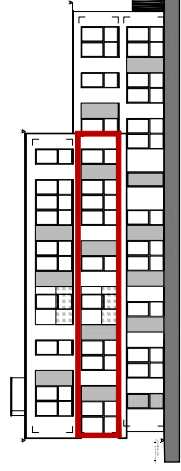

Voorgevel Poorstelei

Poorstelei

Matenstraat

16-09-2019