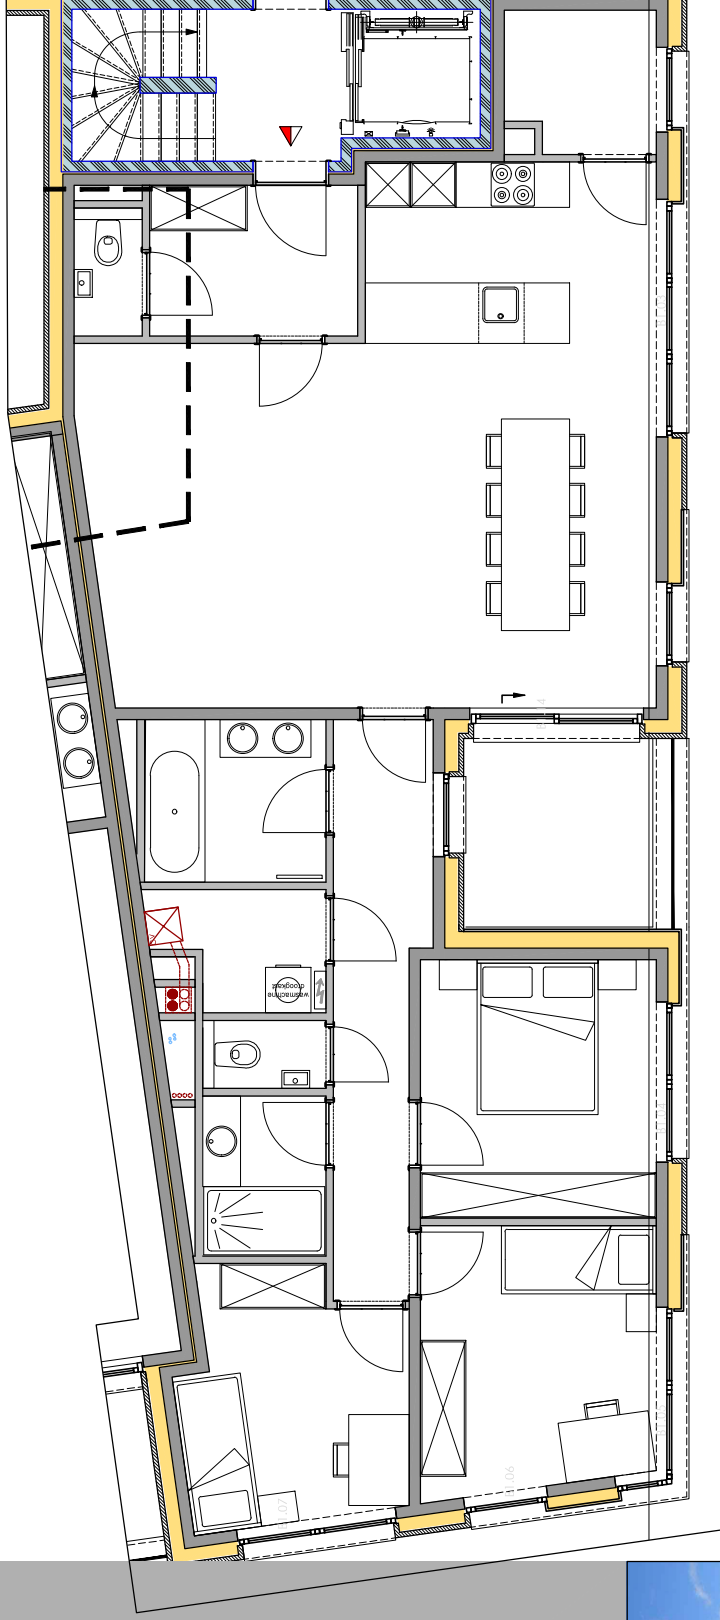

Niel

Poorstelei - Matenstraat

Appartement 11

DDL construct

Wijnegemsesteenweg 7A
2970 's Gravenwezel
T: 03/349 10 60

Situatie

App. 11

- opp. App.: 126,04 m²
(inclusief aangrenzende muur)
- opp. terras: 6,51 m²

Legende

- Gerekende keuken- en badkamer toestellen zijn illustratief.
- Correcte maten en toestellen cfr. verkoopsplatenboek en in overleg met bouwheer.
- Gerekende kasten, meubilair en vloeratwerkingen zijn illustratief en niet inbegrepen in de bouwwerken.