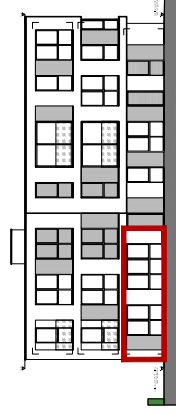

Voorgevel Matenstraat