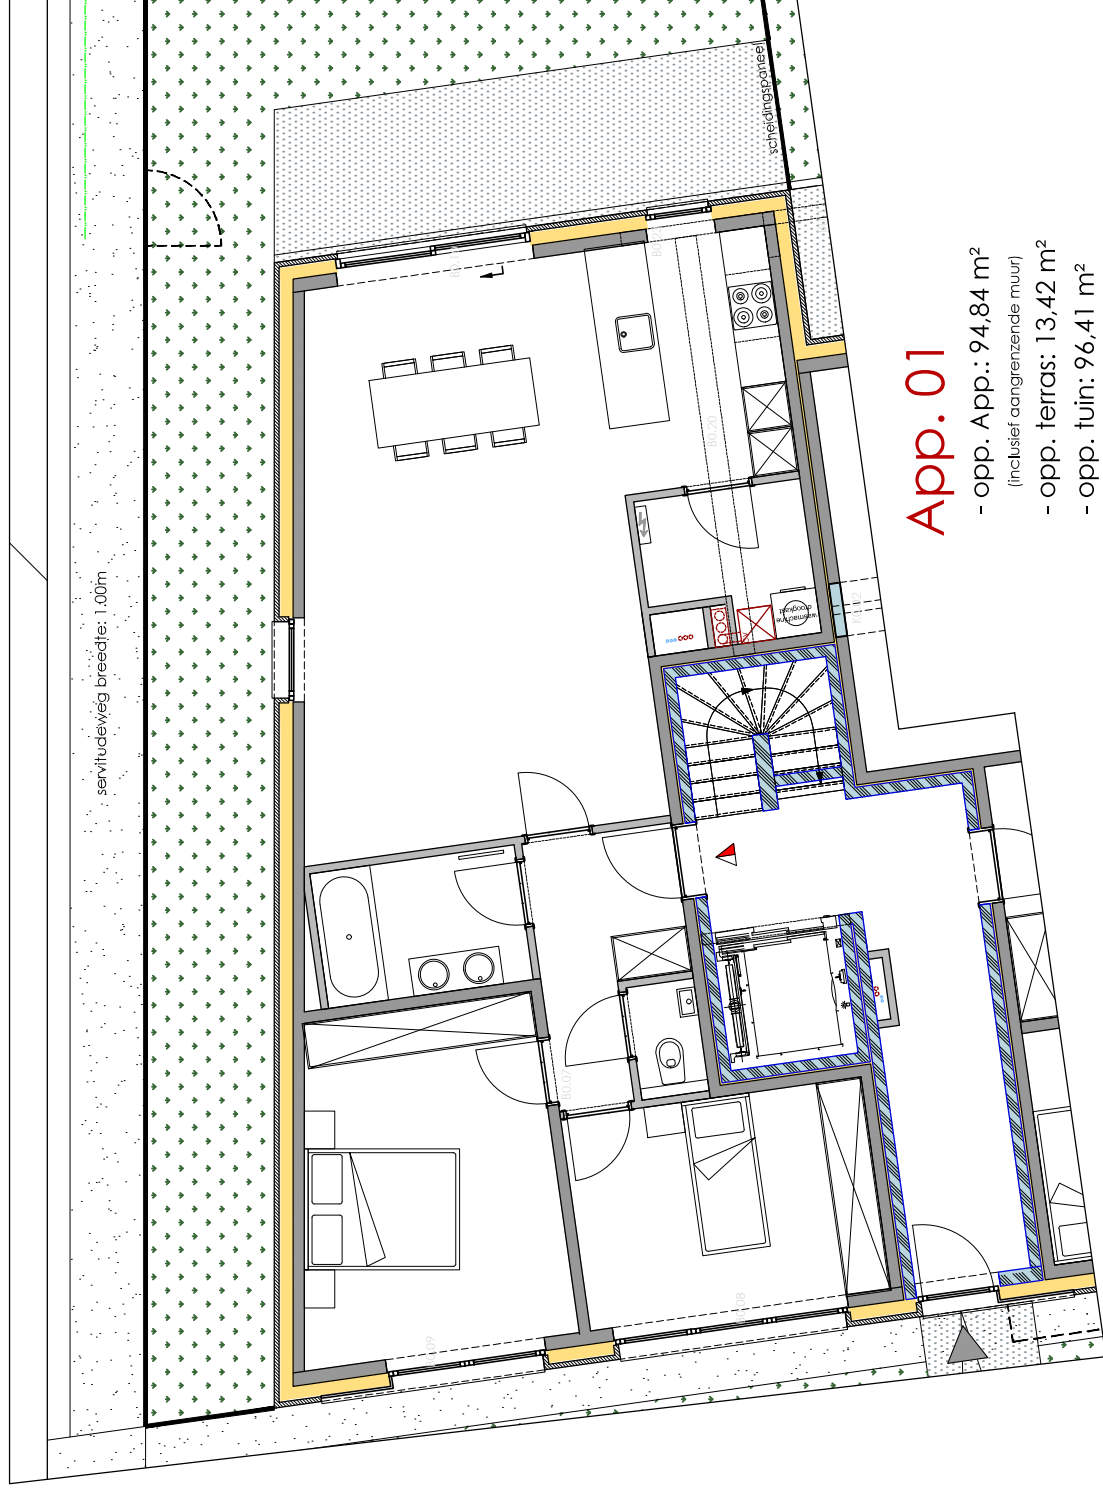

App. 01

- opp. App.: 94,84 m²
(inclusief aangrenzende muur)
- opp. terras: 13,42 m²
- opp. tuin: 96,41 m²

Legende

- Getekende keuken- en badkamer toestellen zijn illustratief.
- Correcie maten en toestellen cfr. verkooplastenboek en in overleg met bouwheer.
- Getekende kasten, meubilair en vloeratwerkingen zijn illustratief en niet inbegrepen in de bouwwerken.